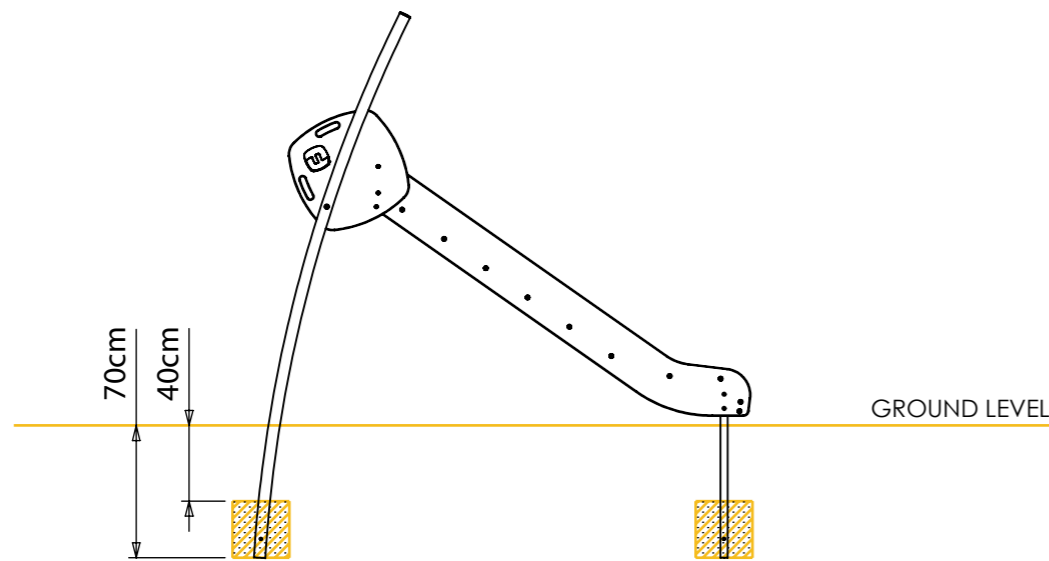

FLIP.PLAY

SSP 12 Manual / P4

REVISION: 1.1

FLIPPLAY B.V.

DATE: 18-11-2019

INFO@FLIPPLAY.NL

SCALE 1:10 / FORMAT: A3

WWW.FLIPPLAY.NL