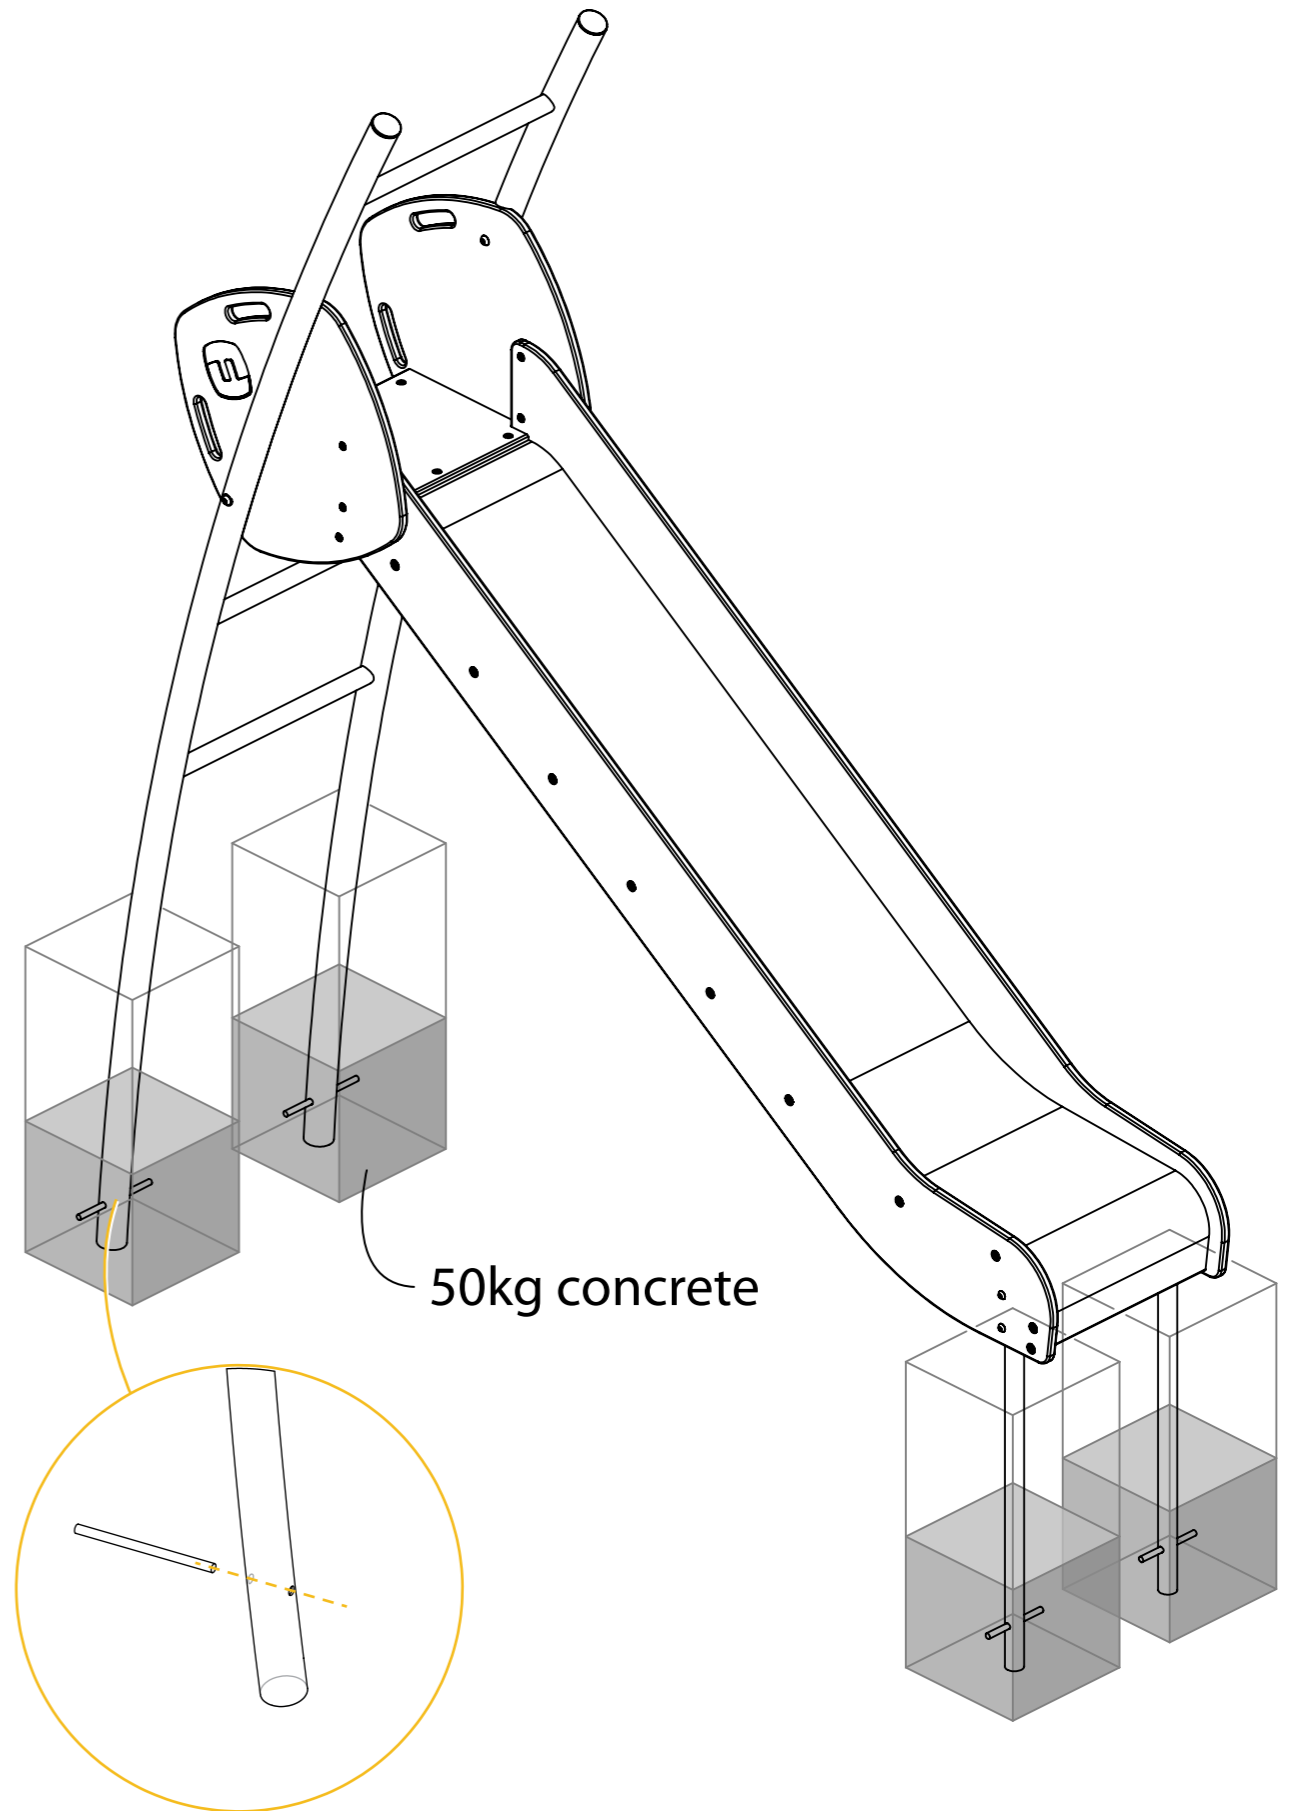

FLIP.PLAY

SSP 12 Manual / P4

REVISION: 1.1

FLIPPLAY B.V.

DATE: 18-11-2019

INFO@FLIPPLAY.NL

SCALE 1:10 / FORMAT: A3

WWW.FLIPPLAY.NL