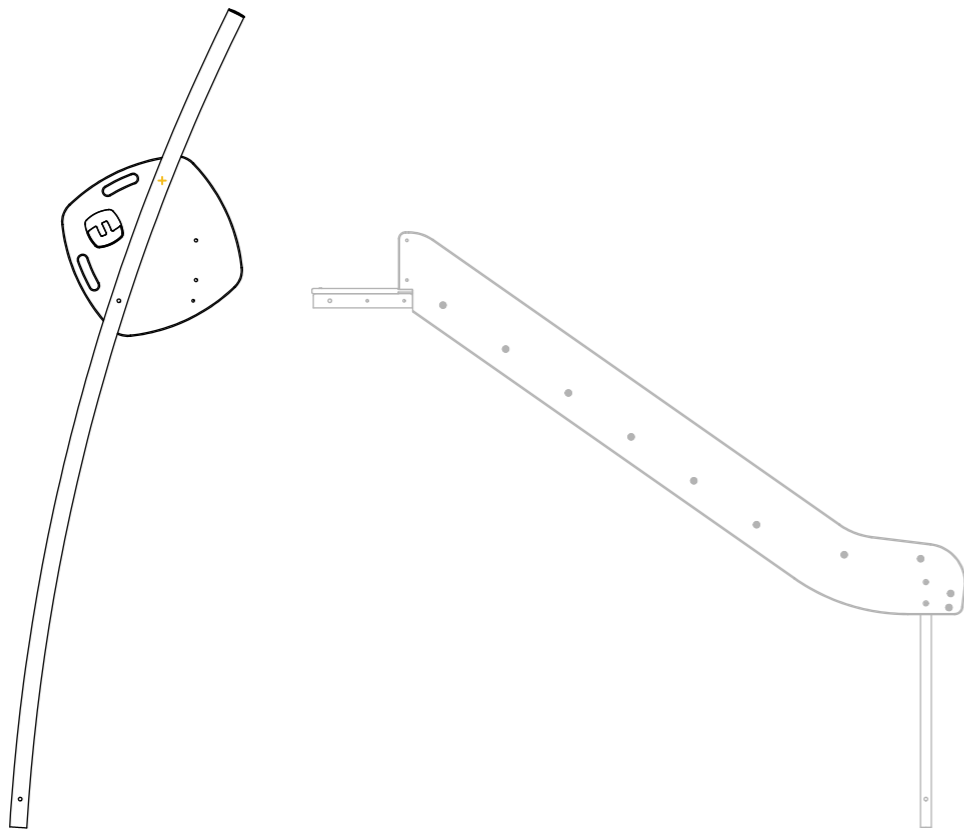

FLIP.PLAY

SSP 12 Manual / P1

REVISION: 1.1

FLIPPLAY B.V.

DATE: 18-11-2019

INFO@FLIPPLAY.NL

SCALE 1:10 / FORMAT: A3

WWW.FLIPPLAY.NL