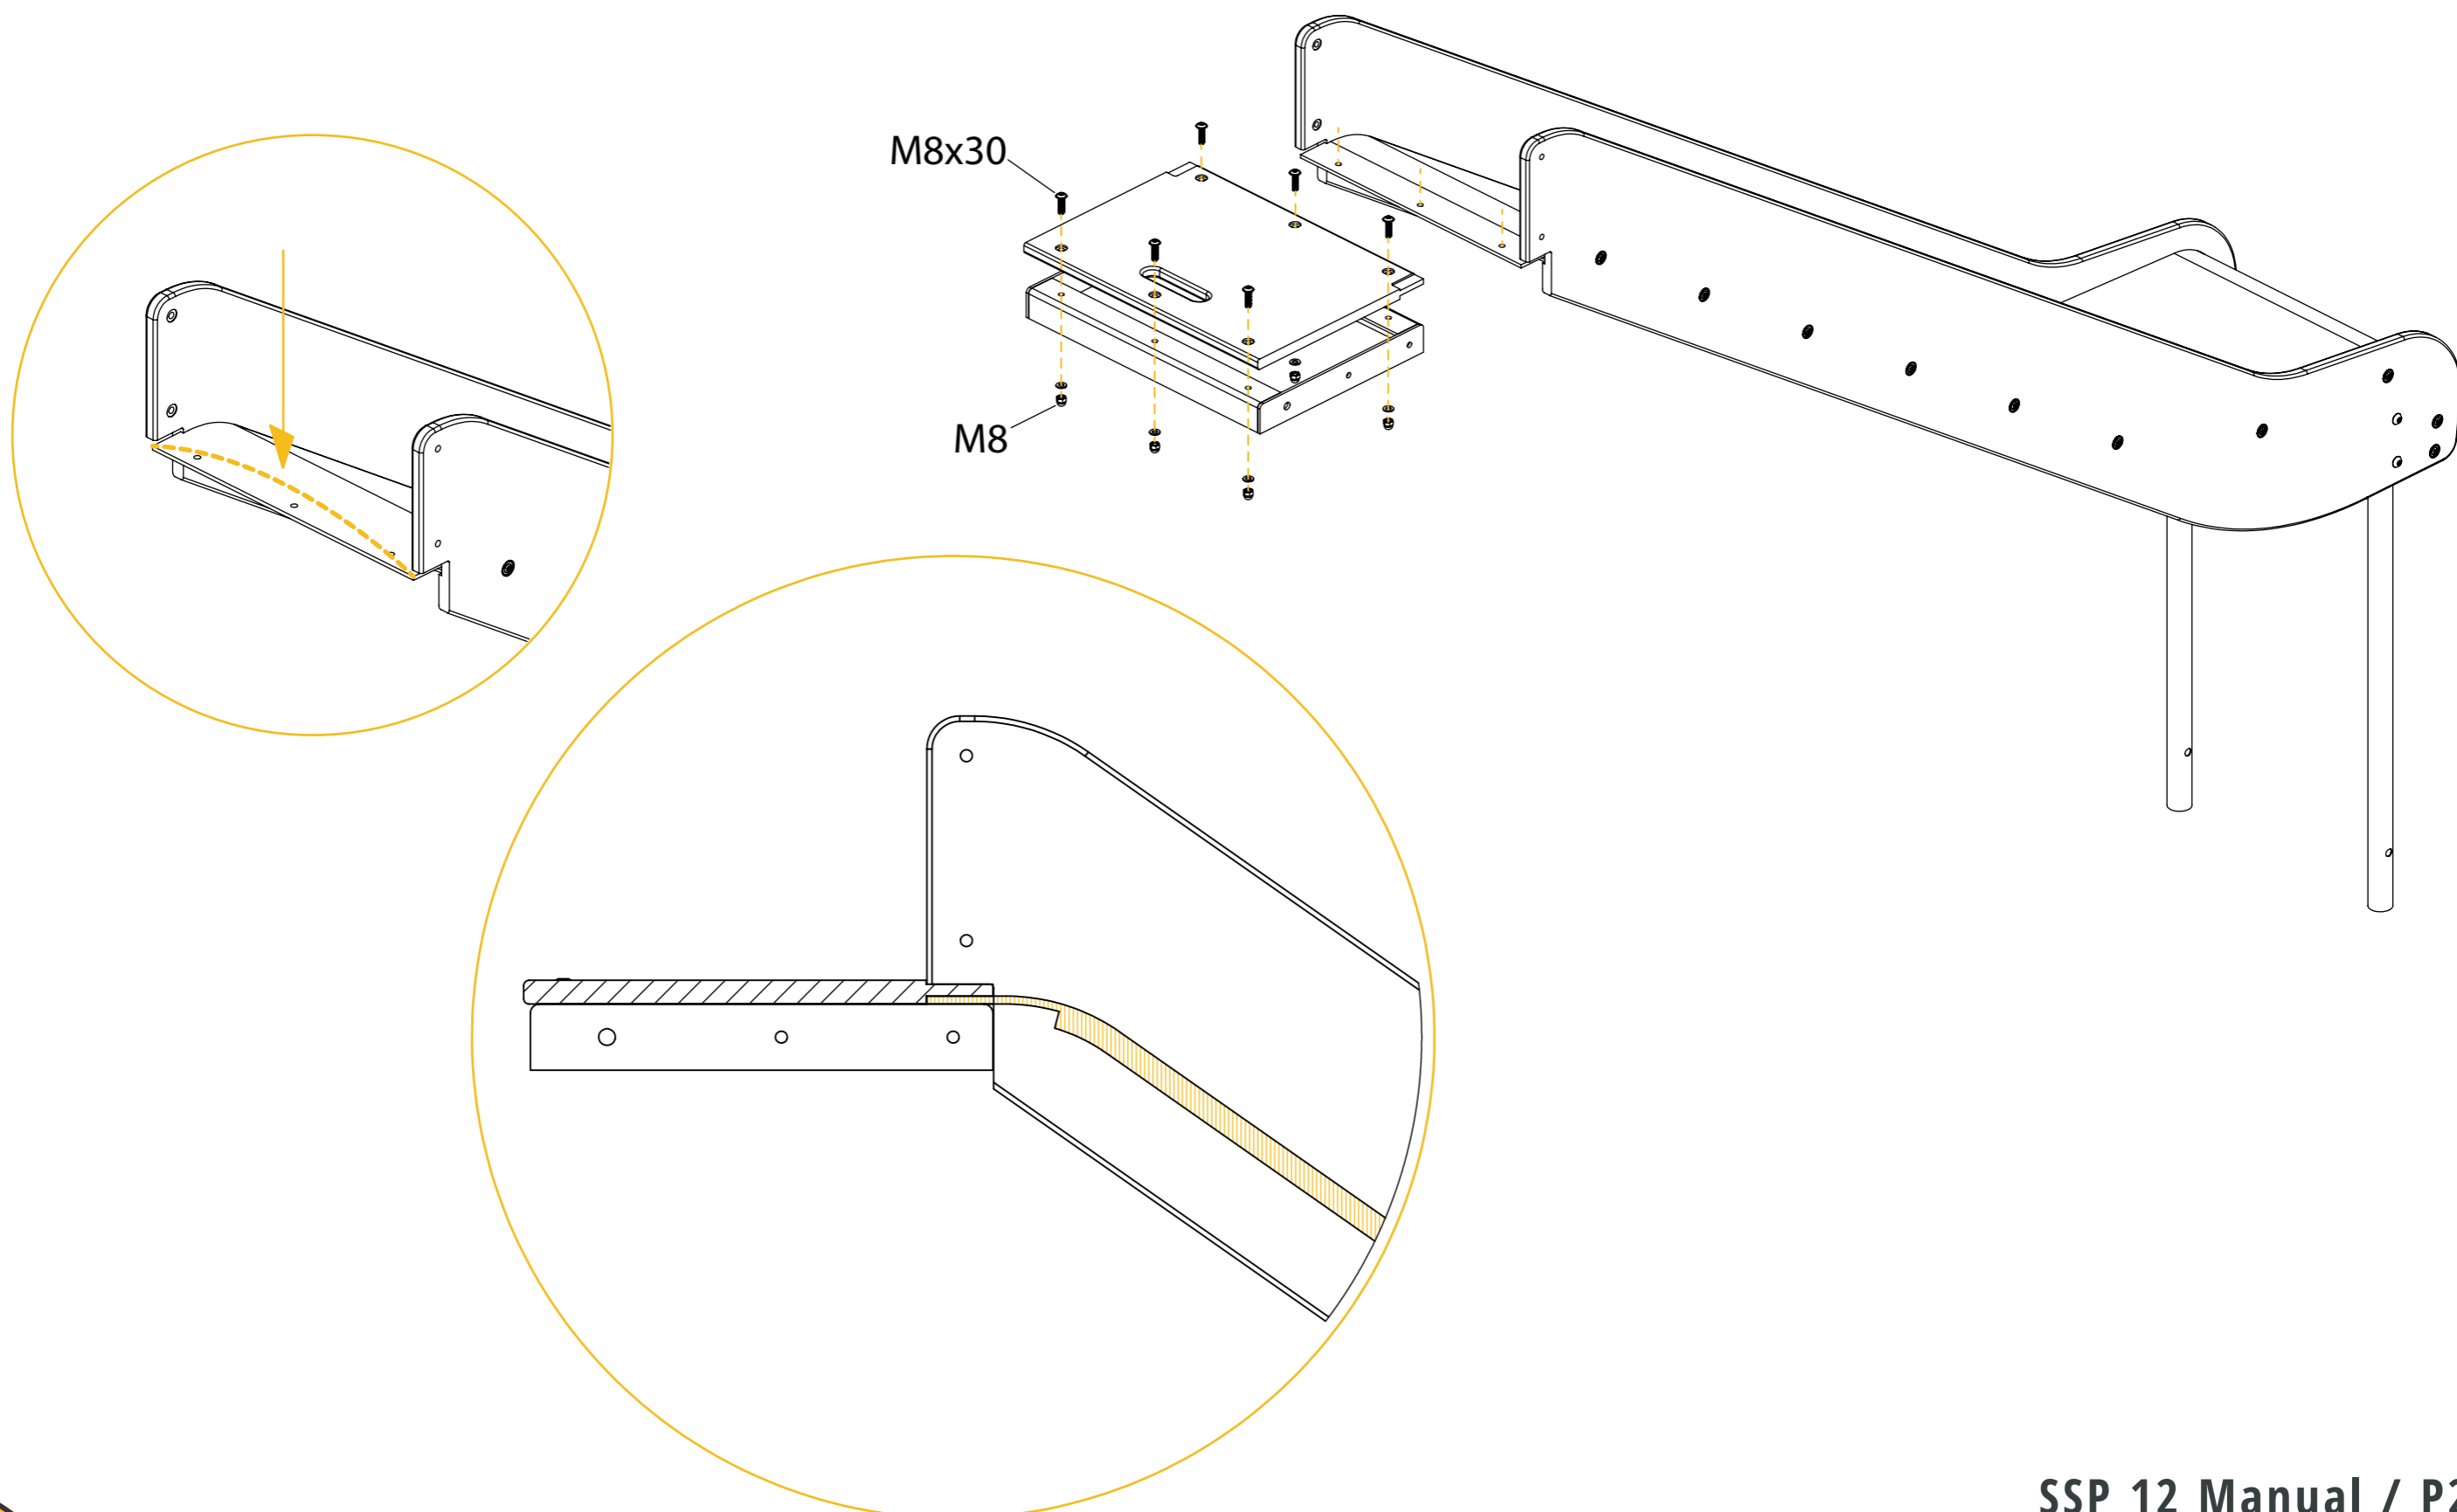

FLIP.PLAY

SSP 12 Manual / P1

REVISION: 1.1

FLIPPLAY B.V.

DATE: 18-11-2019

INFO@FLIPPLAY.NL

SCALE 1:10 / FORMAT: A3

WWW.FLIPPLAY.NL

FLIP.PLAY

SSP 12 Manual / P3

REVISION: 1.1

FLIPPLAY B.V.

DATE: 18-11-2019

INFO@FLIPPLAY.NL

SCALE 1:10 / FORMAT: A3

WWW.FLIPPLAY.NL

FLIP.PLAY

SSP 12 Manual / P4

REVISION: 1.1

FLIPPLAY B.V.

DATE: 18-11-2019

INFO@FLIPPLAY.NL

SCALE 1:10 / FORMAT: A3

WWW.FLIPPLAY.NL