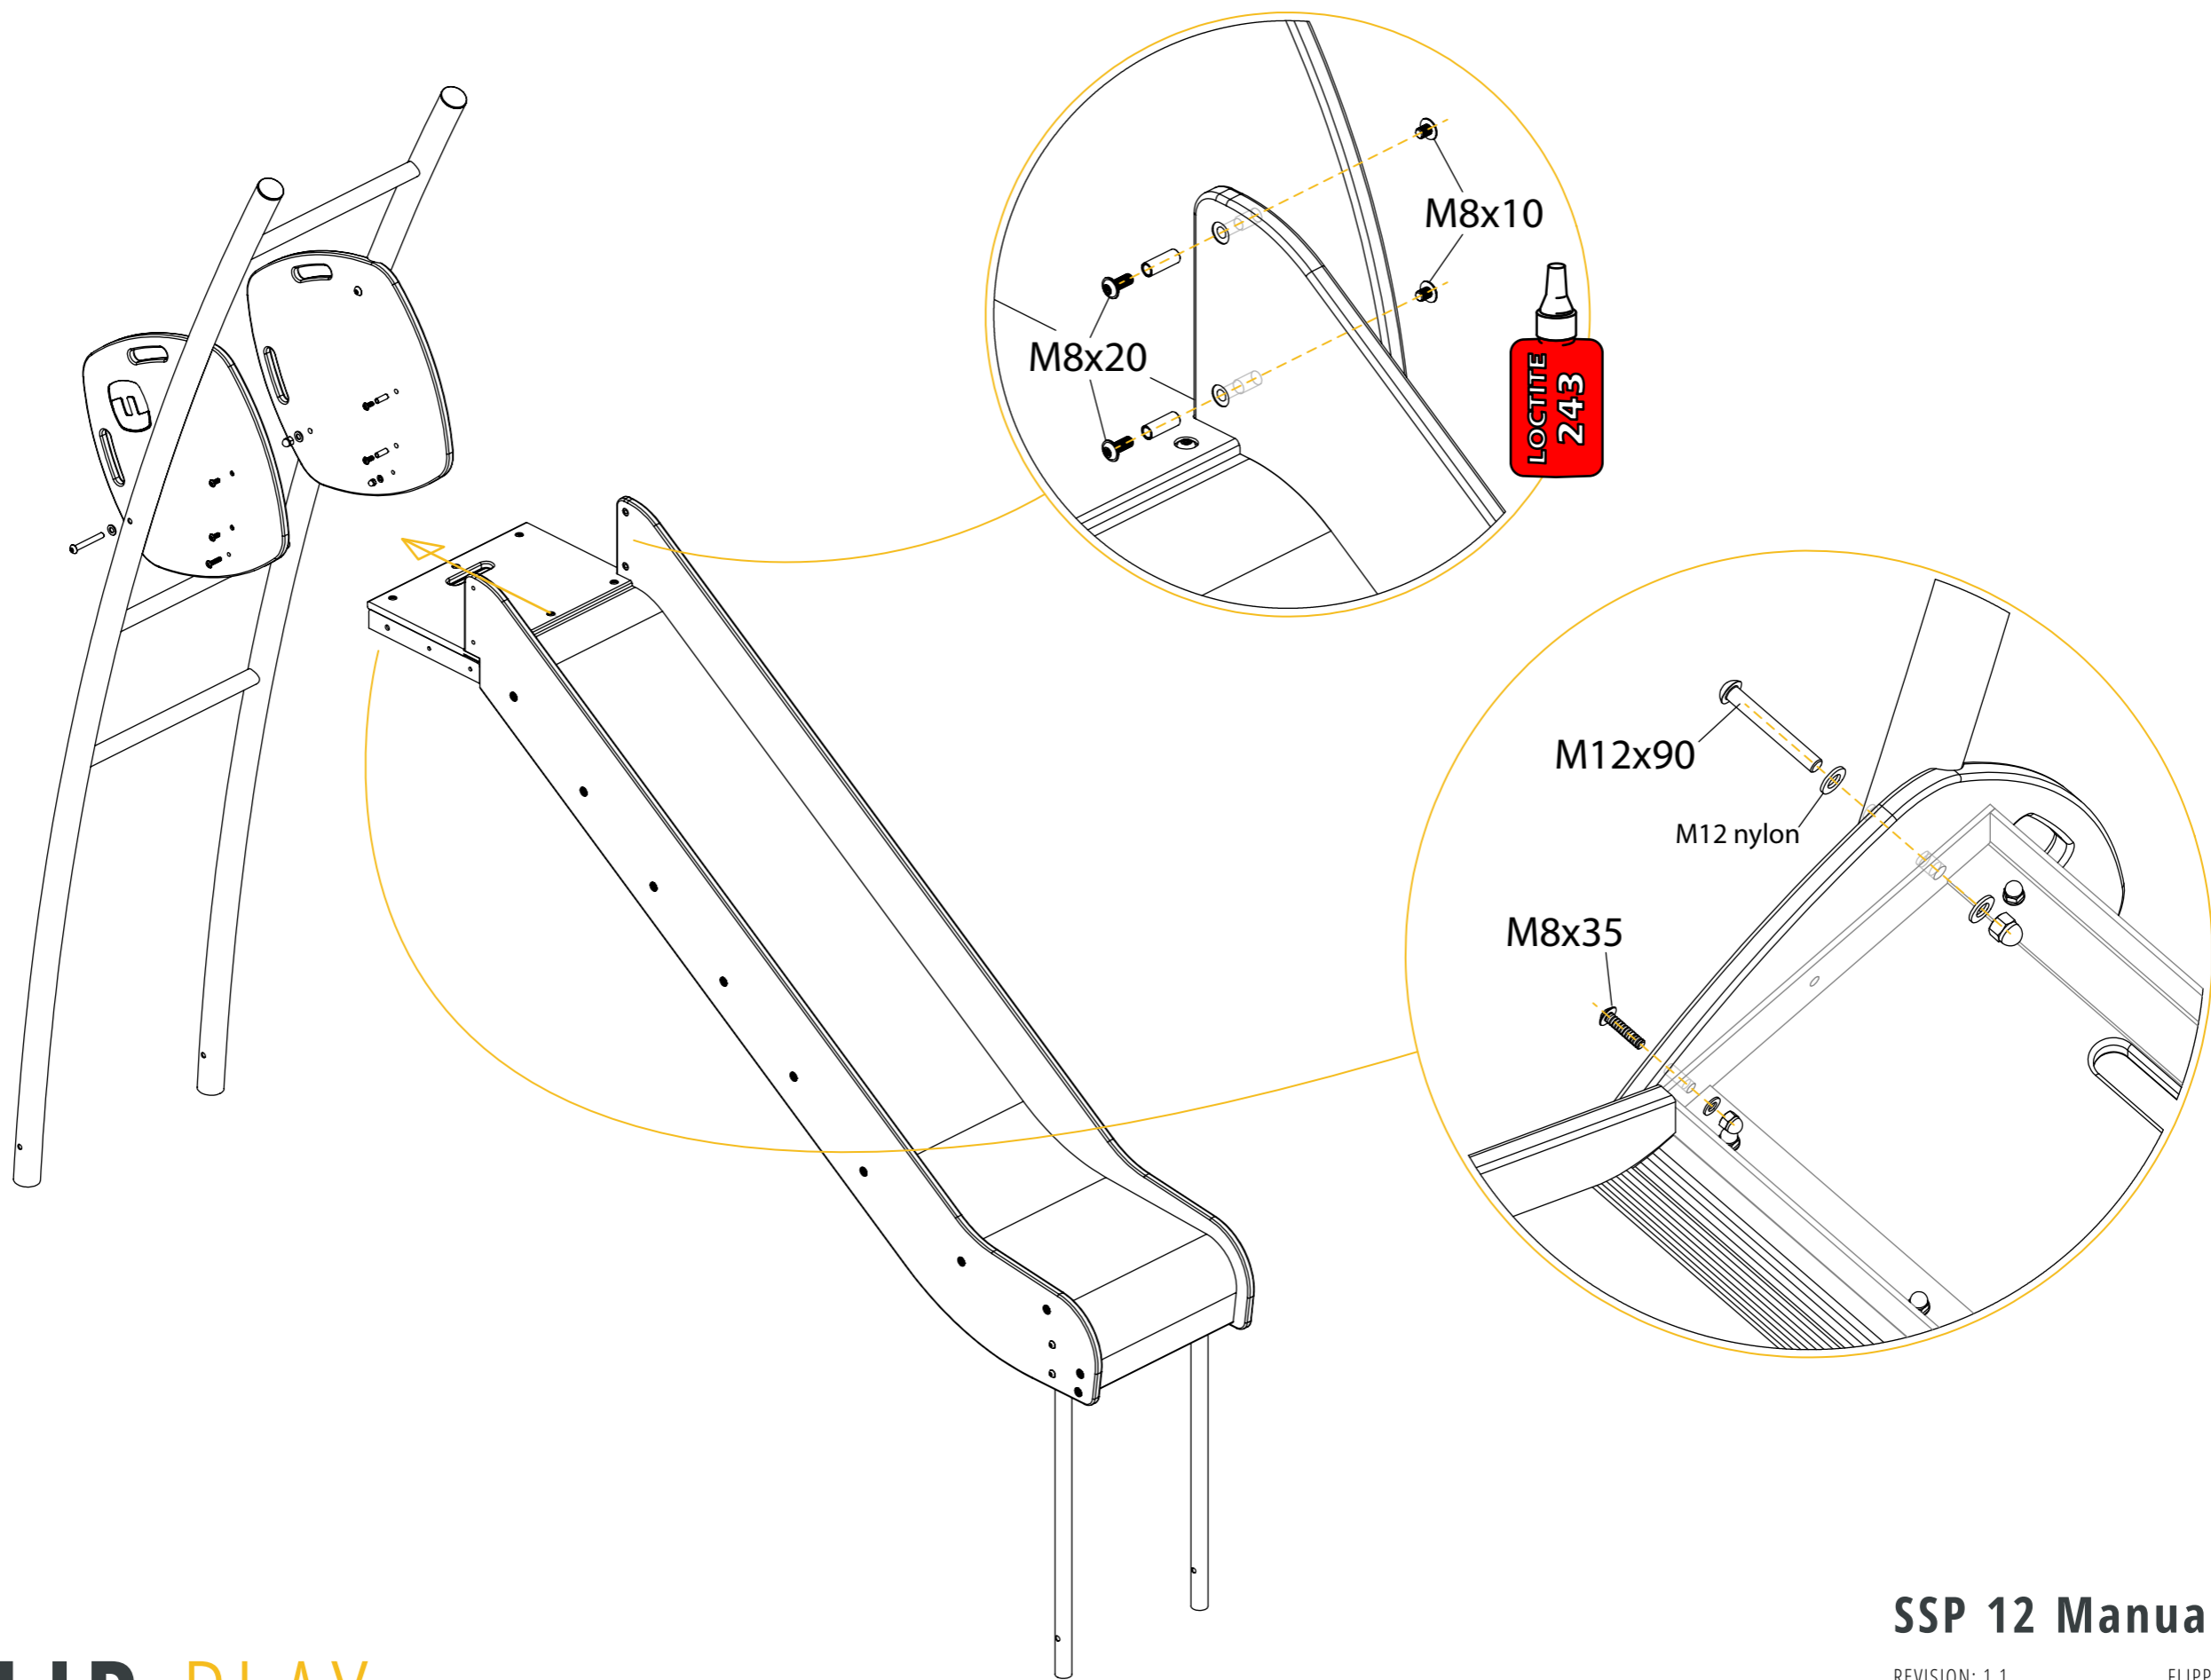

FLIP.PLAY

SSP 12 Manual / P3

REVISION: 1.1

FLIPPLAY B.V.

DATE: 18-11-2019

INFO@FLIPPLAY.NL

SCALE 1:10 / FORMAT: A3

WWW.FLIPPLAY.NL