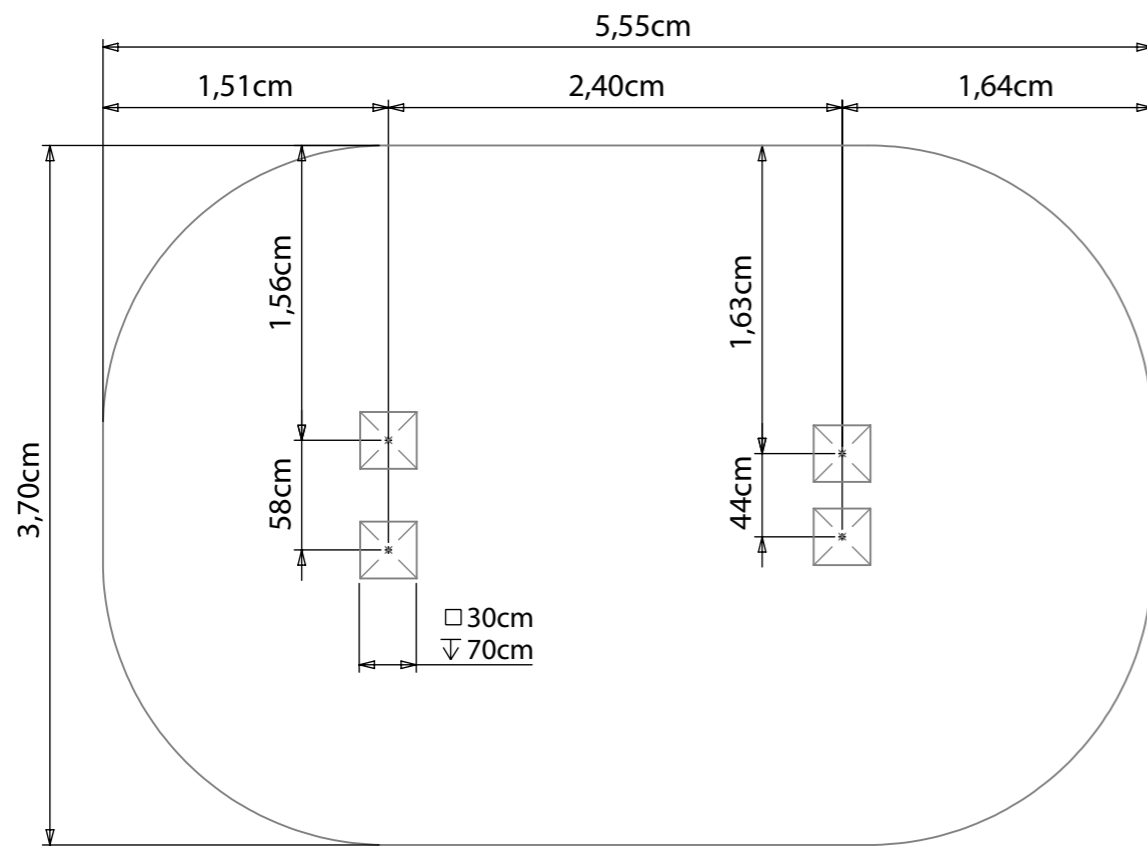

FLIP.PLAY

SSP 12 Manual / P4

REVISION: 1.1

FLIPPLAY B.V.

DATE: 18-11-2019

INFO@FLIPPLAY.NL

SCALE 1:10 / FORMAT: A3

WWW.FLIPPLAY.NL

FLIP.PLAY

SSP 12 Manual / P5

REVISION: 1.1

FLIPPLAY B.V.

DATE: 18-11-2019

INFO@FLIPPLAY.NL

SCALE 1:50 / FORMAT: A3

WWW.FLIPPLAY.NL