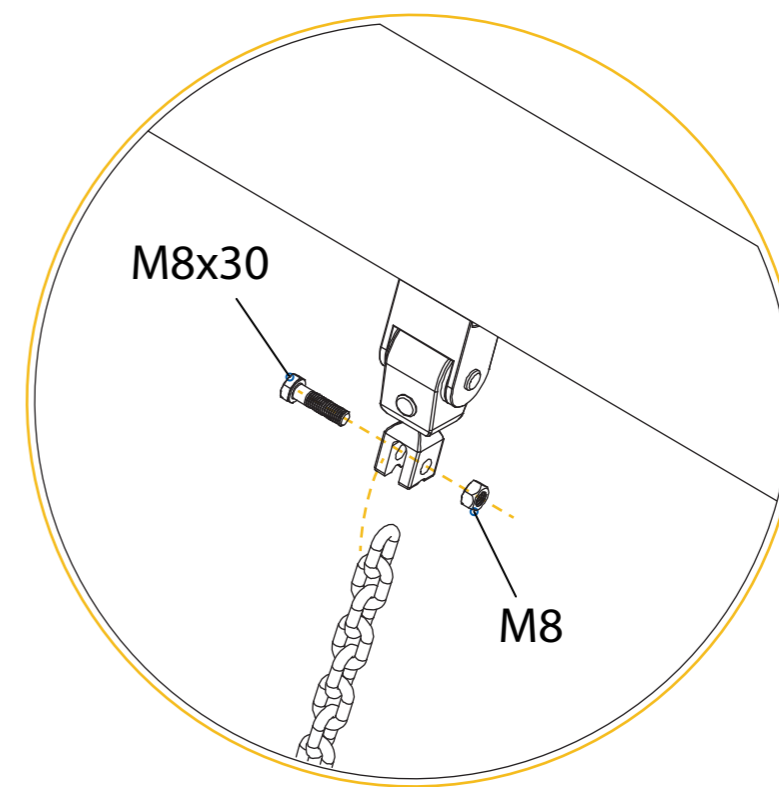

FLIP.PLAY

SSP 14 Manual / P1

REVISION: 2.1

FLIPPLAY B.V.

DATE: 13-11-2019

INFO@FLIPPLAY.NL

SCALE 1:15 / FORMAT: A3

WWW.FLIPPLAY.NL