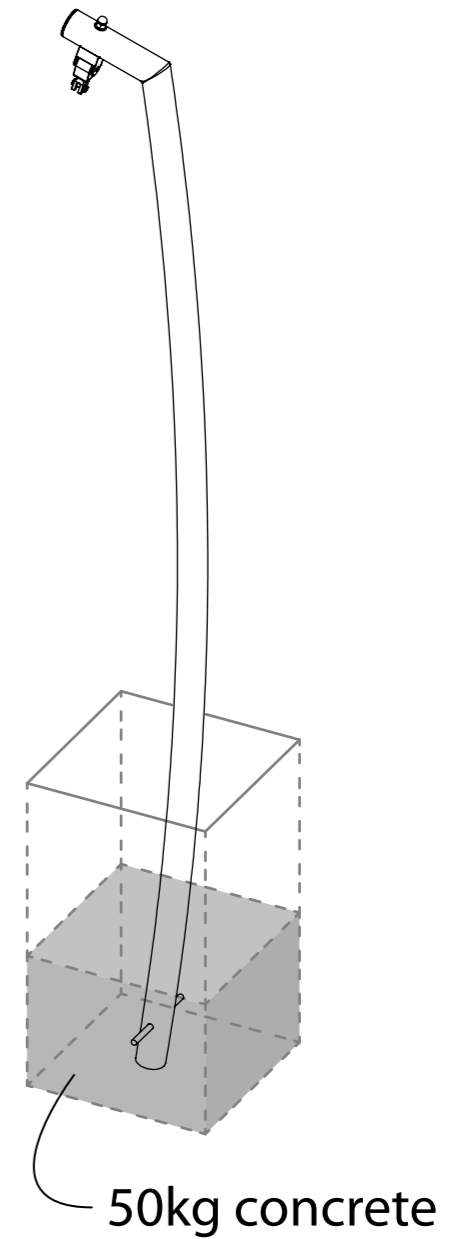

FLIP.PLAY

SSP 14 Manual / P0

REVISION: 2.1

FLIPPLAY B.V.

DATE: 13-11-2019

INFO@FLIPPLAY.NL

SCALE 1:10 / FORMAT: A3

WWW.FLIPPLAY.NL

FLIP.PLAY

SSP 14 Manual / P1

REVISION: 2.1

FLIPPLAY B.V.

DATE: 13-11-2019

INFO@FLIPPLAY.NL

SCALE 1:15 / FORMAT: A3

WWW.FLIPPLAY.NL