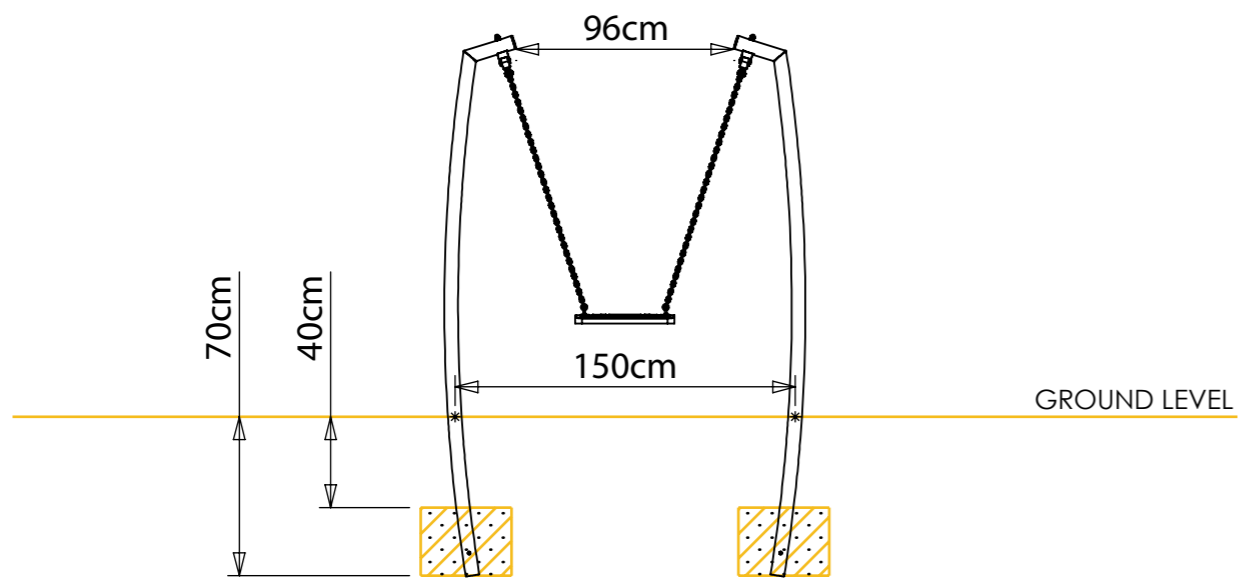

FLIP.PLAY

SSP 14 Manual / P1

REVISION: 2.1

FLIPPLAY B.V.

DATE: 13-11-2019

INFO@FLIPPLAY.NL

SCALE 1:15 / FORMAT: A3

WWW.FLIPPLAY.NL