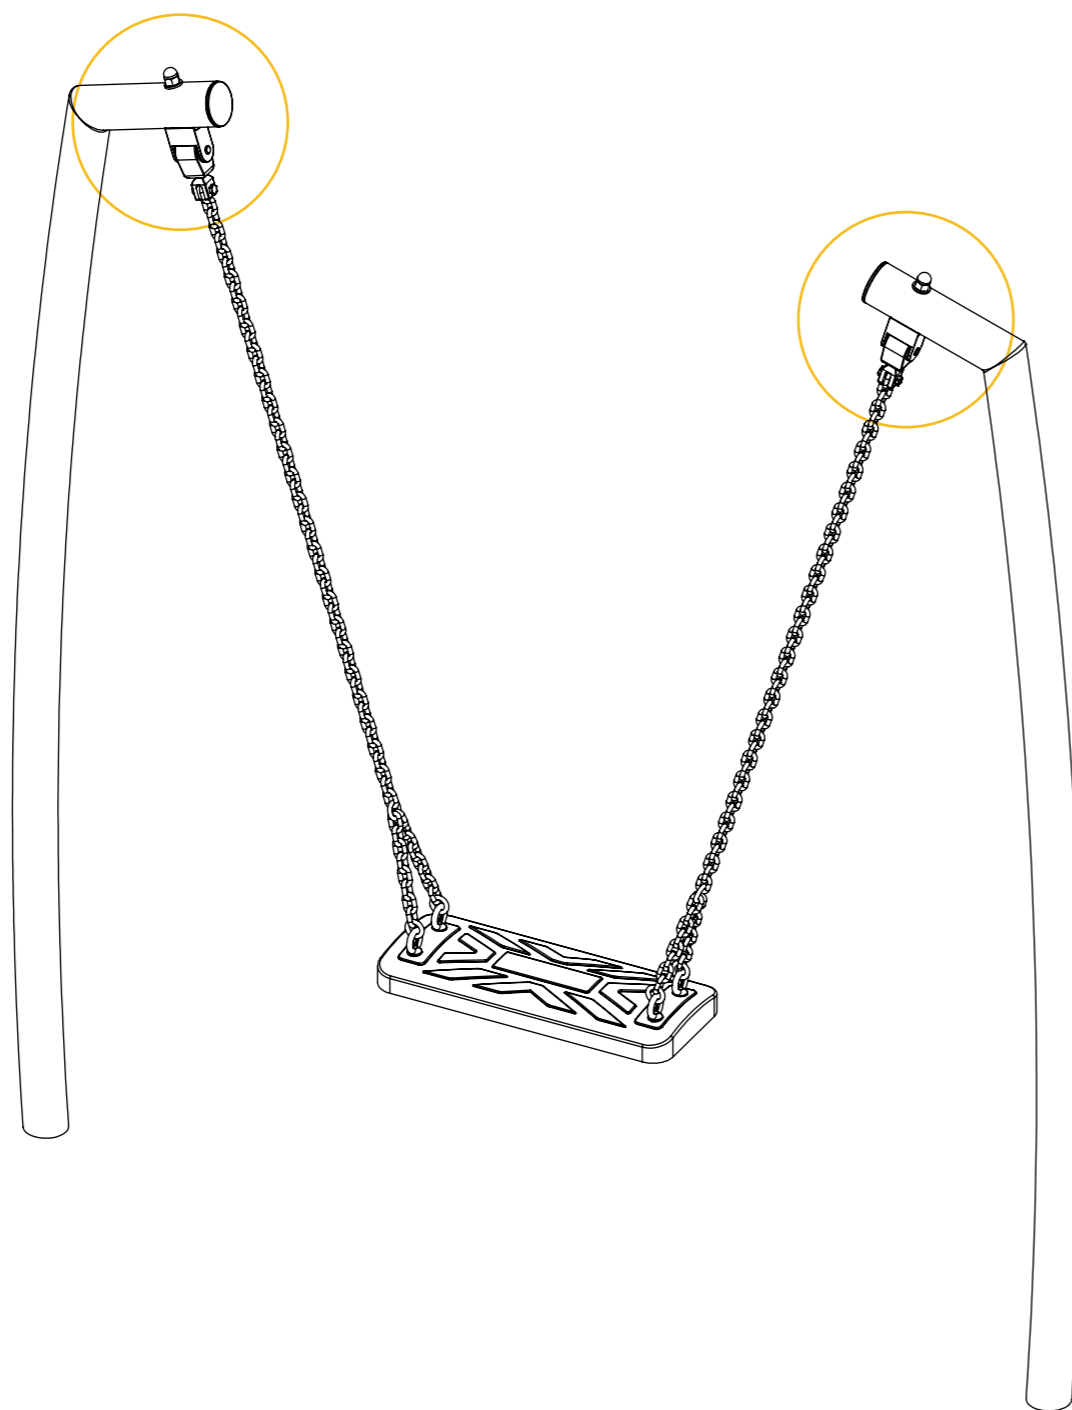

FLIP.PLAY

SSP 14 Manual / P1

REVISION: 2.1

FLIPPLAY B.V.

DATE: 13-11-2019

INFO@FLIPPLAY.NL

SCALE 1:15 / FORMAT: A3

WWW.FLIPPLAY.NL