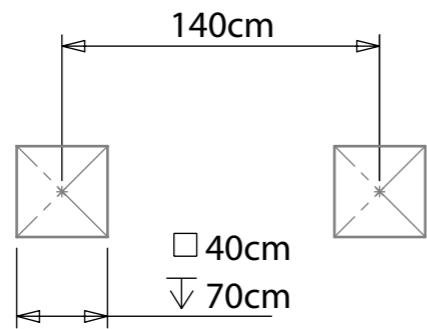

FLIP.PLAY

SSP 14 Manual / P1

REVISION: 2.1

FLIPPLAY B.V.

DATE: 13-11-2019

INFO@FLIPPLAY.NL

SCALE 1:15 / FORMAT: A3

WWW.FLIPPLAY.NL