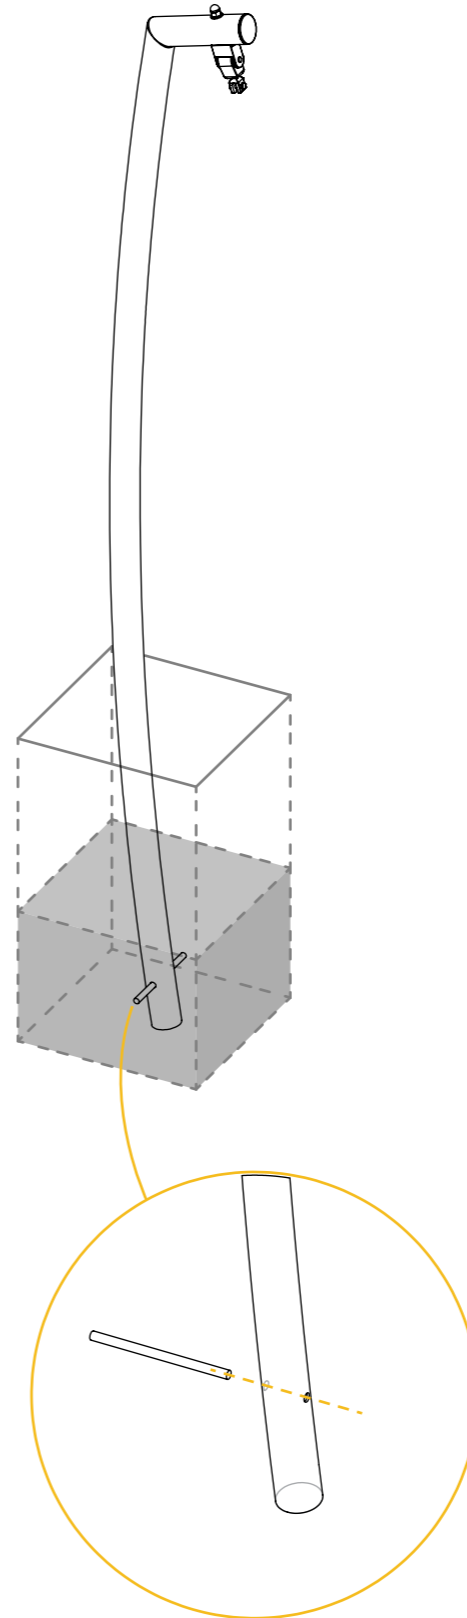

FLIP.PLAY

SSP 14 Manual / P0

REVISION: 2.1

FLIPPLAY B.V.

DATE: 13-11-2019

INFO@FLIPPLAY.NL

SCALE 1:10 / FORMAT: A3

WWW.FLIPPLAY.NL

FLIP.PLAY

SSP 14 Manual / P1

REVISION: 2.1

FLIPPLAY B.V.

DATE: 13-11-2019

INFO@FLIPPLAY.NL

SCALE 1:15 / FORMAT: A3

WWW.FLIPPLAY.NL