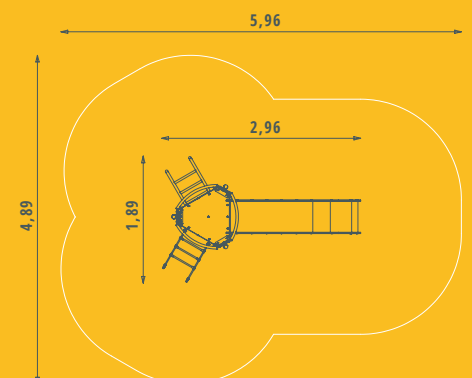

FLIP. PLAY

www.flipplay.nl | info@flipplay.nl