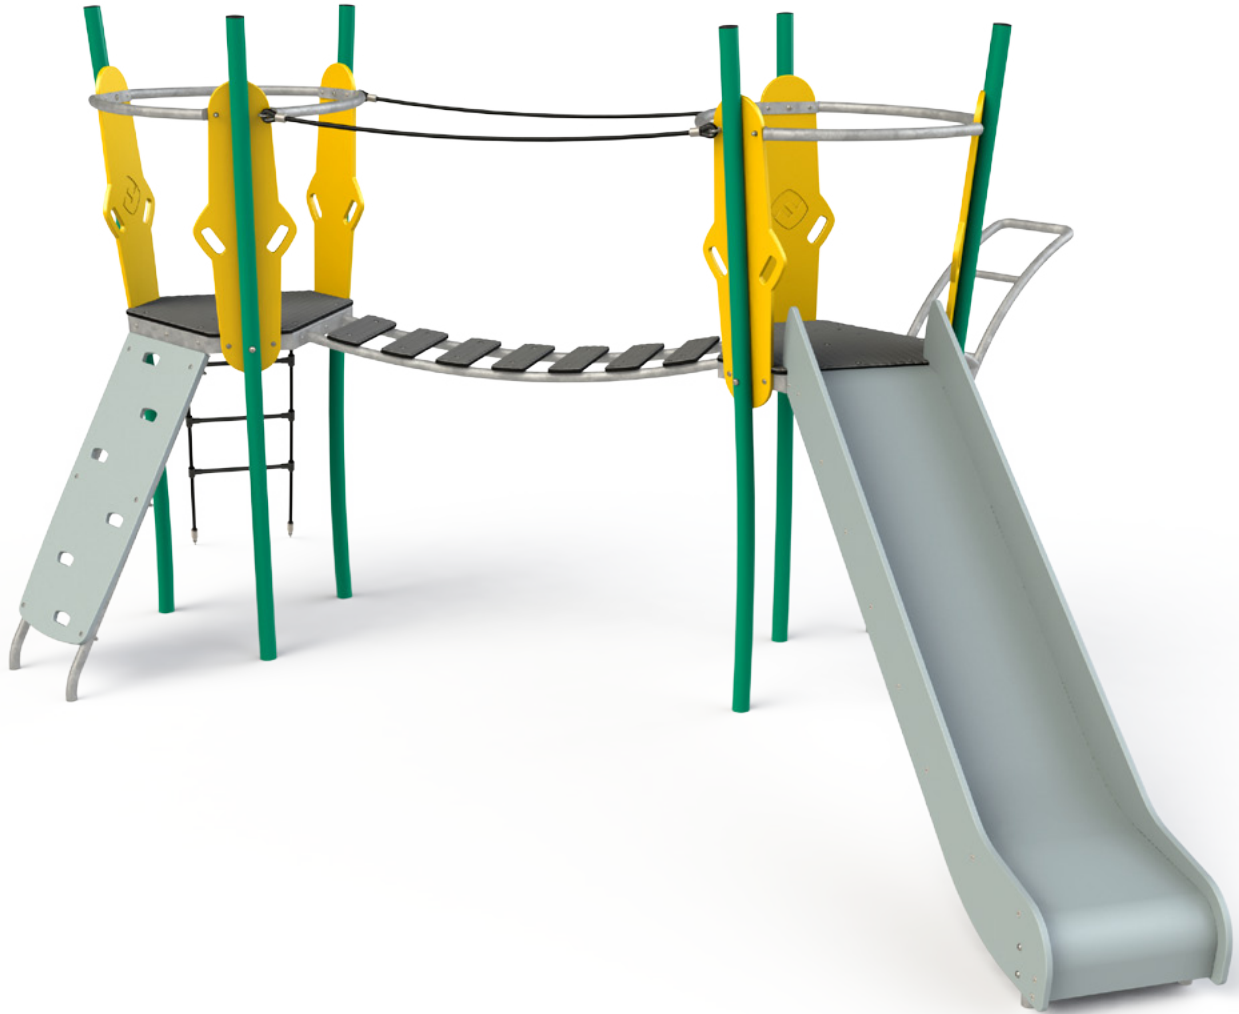

FLIP. SPEELTOESTEL

Artikel nr.
SSP 24

Afmeting
4,18 x 3,24 x 2,25m

Doelgroep
5 t/m 12 jaar

Vrije ruimte
7,18 x 6,24m

Speelwaarde
glijden, klimmen, brug

Valhoogte
1,49m

Gecertificeerd
NEN EN 1176:2017-1,3

Basis materialen
verzinkt en gecoat staal, hdpe kunststof,
nylon touw

FLIP. PLAY

www.flipplay.nl | info@flipplay.nl