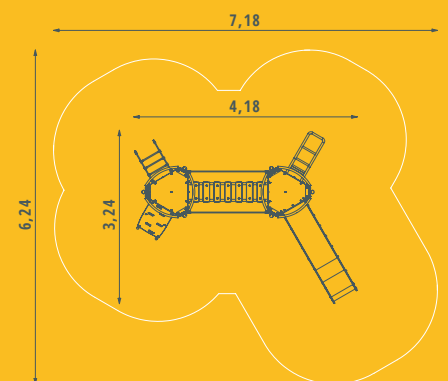

FLIP. PLAY

www.flipplay.nl | info@flipplay.nl