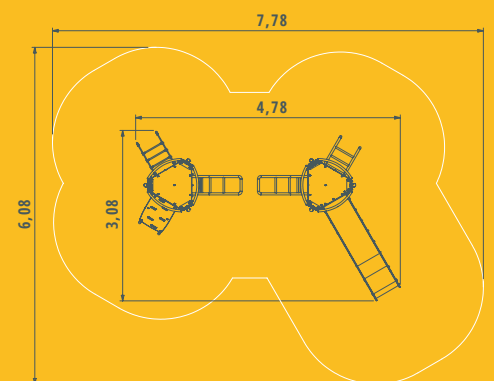

FLIP. PLAY

www.flipplay.nl | info@flipplay.nl